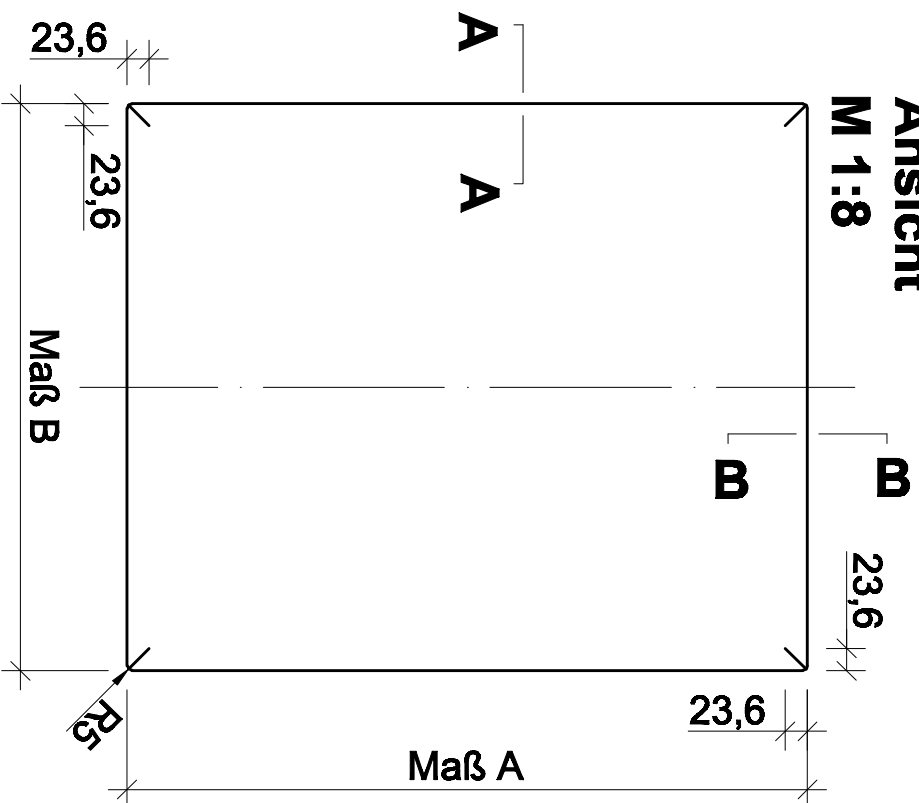

Ansicht

M 1:8

Schnitt A-A

M 1:1

22,4

20,3

9,3

23,6

Schnitt B-B

M 1:1

P400

Tür

MATTHIAS PRANG

Co-Packing & Trade