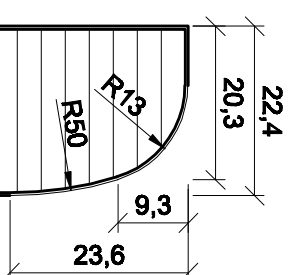

Ansicht

M 1:8

Schnitt A-A

M 1:1

22,4

20,3

9,3

23,6

Schnitt B-B

M 1:1

P400

Tür

MATTHIAS PRANG

Co-Packing & Trade