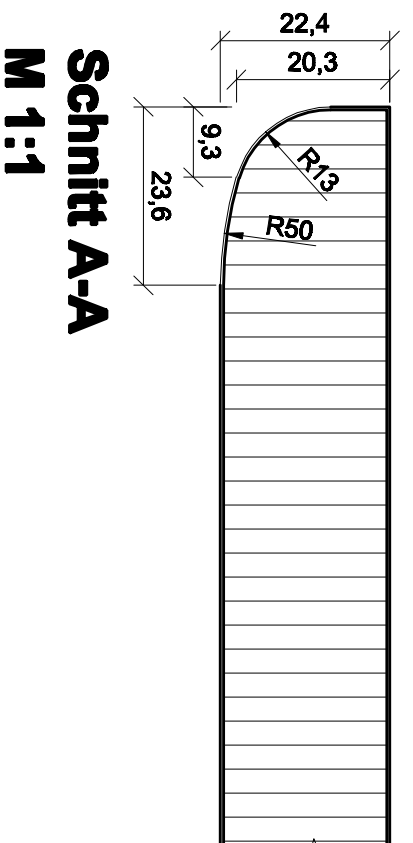

Ansicht

M 1:8

Schnitt A-A

M 1:1

22,4

20,3

9,3

23,6

Schnitt B-B

M 1:1

P400

Tür

MATTHIAS PRANG

Co-Packing & Trade